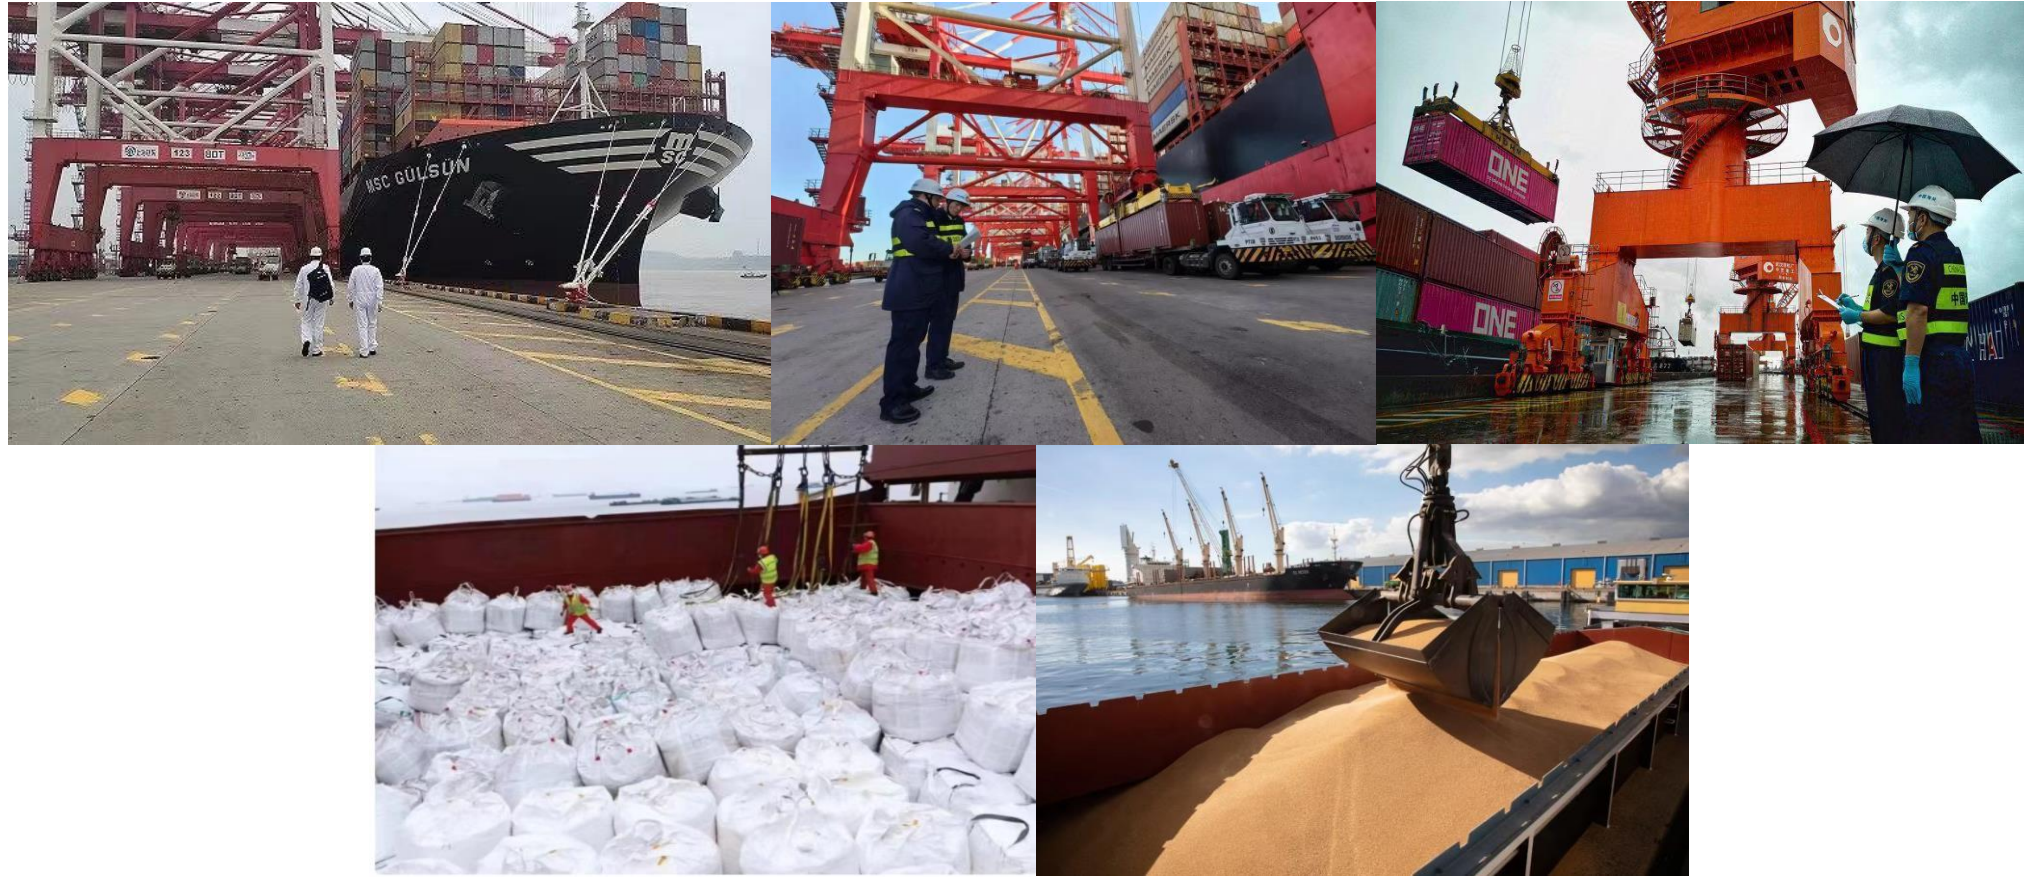

中国産 燃料用木質ペレット

株式会社アローフィールド
〒662-0015 兵庫県西宮市甲陽園本庄町5-16
☎ 0798-75-1100
✉ biomass@arrowfield.co.jp
<http://www.arrowfield.co.jp/>

当社は中国の大手木質ペレット製造会社と業務契約を締結し、
現地生産の木質ペレットを販売しております。

当社のサプライヤーは、ENplus A1、FSC、PEFC認証を取得して
おり、ストーブ、発電所、ボイラー用の木質ペレットを製造して
います。

また、管理された植林地での伐採と並行して植林と栽培を行う
ことで、原材料の持続的な供給源の確保に取り組んでいます。

さらに、バイオマス燃料として木質ペレットを欧州などに輸出し
た実績があり(EU 登録商標 ENERVER取得済)、管理体制は
十分です。

中国初のヨーロッパ輸出工場として、ヨーロッパの顧客から高
い評価と注目を集めています。

- ◆ 取得済認証: ENplus A1, BSL, FSC and PEFC(中国の認証)
- ◆ 積込港: バルク船: 中国、張家港港口
コンテナ: 中国、上海港
- ◆ 生産能力: 20,000 MT/ 月
*最大、年間300,000 MTまで生産可能
- ◆ 過去の輸出実績国: イギリス、イタリア、スロベニア、フランス、
ドイツ、デンマーク、その他ヨーロッパ諸国,
- ◆ コンテナ使用の場合
 - ✓ 最低注文量: 1,000 MT (お試しは40 フィート HQ コンテナを1~2つ)
 - ✓ 梱包: 15kg /袋 または 1トンフレキシブルコンテナバック
- ◆ バルク船使用の場合
 - ✓ 最低注文量: 10,000 MT/船